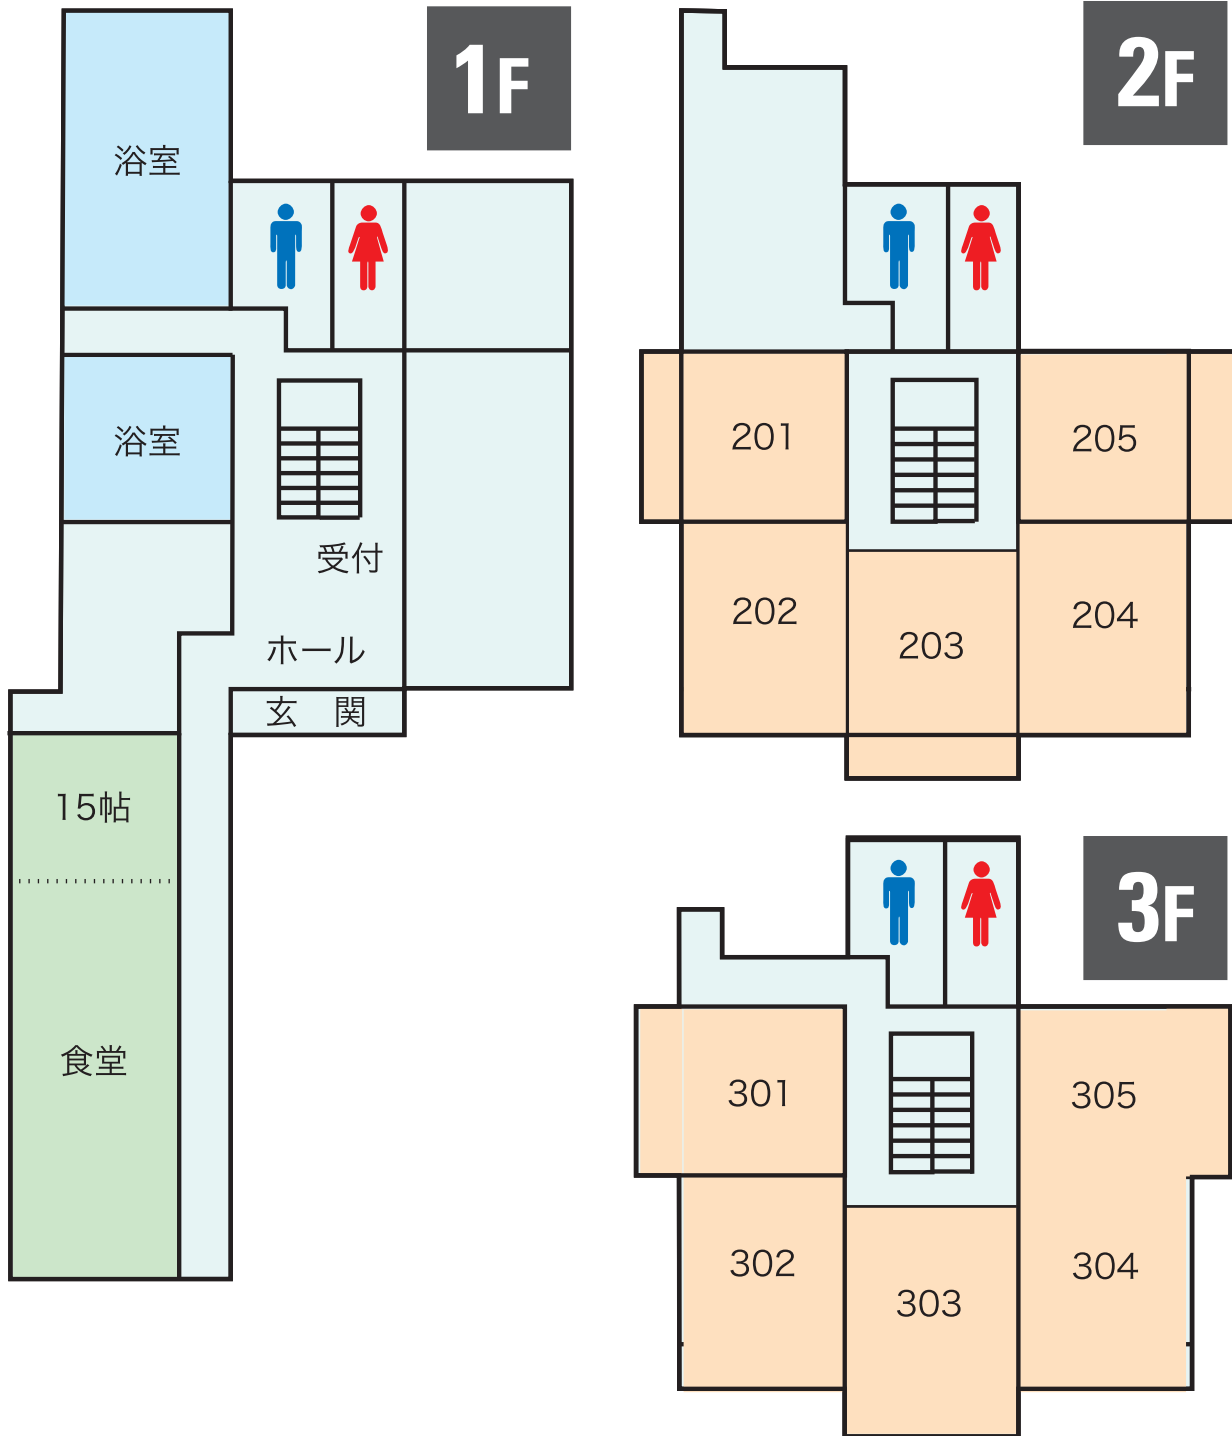

# Kanehachi

別館

金八 (かねはち) 〒401-0502 山梨県南都留郡山中湖村平野202

TEL 0555-65-8811(代) FAX 0555-65-8155

- 客室
- 浴室
- 食堂

.....

.....

.....